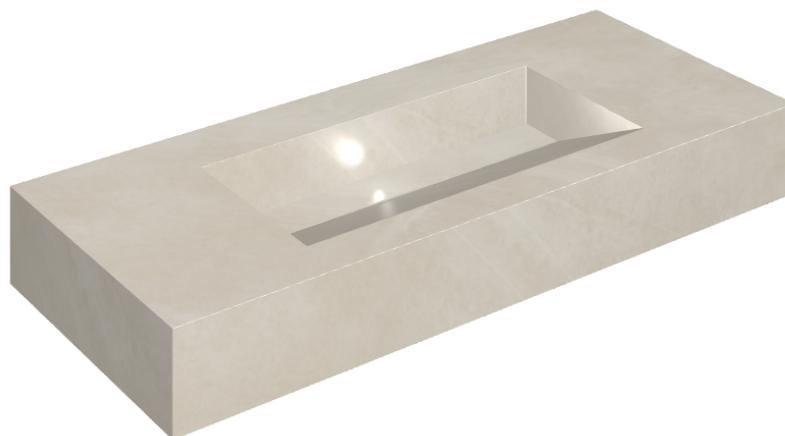

## Washbasin 120

Rivestimento del  
prodotto  
Continuum Pure Matt

I colori e le altre caratteristiche estetiche delle piastrelle presenti nelle illustrazioni presenti sul sito sono puramente indicativi. Guarda sempre i campioni di persona prima dell'acquisto.