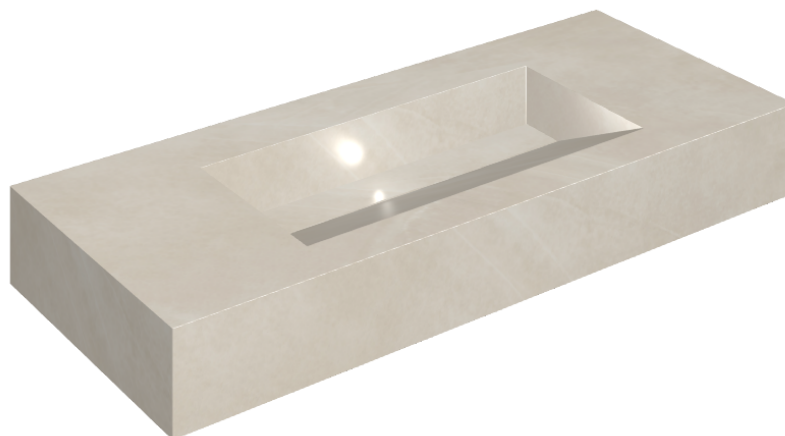

## Washbasin 120

Rivestimento del  
prodotto

Continuum Pure Matt

I colori e le altre caratteristiche estetiche delle piastrelle presenti nelle illustrazioni presenti sul sito sono puramente indicativi. Guarda sempre i campioni di persona prima dell'acquisto.