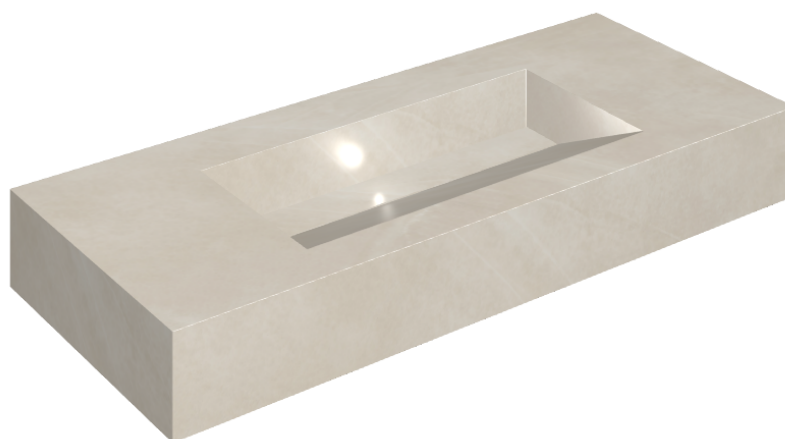

## Washbasin 120

Rivestimento del  
prodotto

Continuum Pure Matt

I colori e le altre caratteristiche estetiche delle piastrelle presenti nelle illustrazioni presenti sul sito sono puramente indicativi. Guarda sempre i campioni di persona prima dell'acquisto.