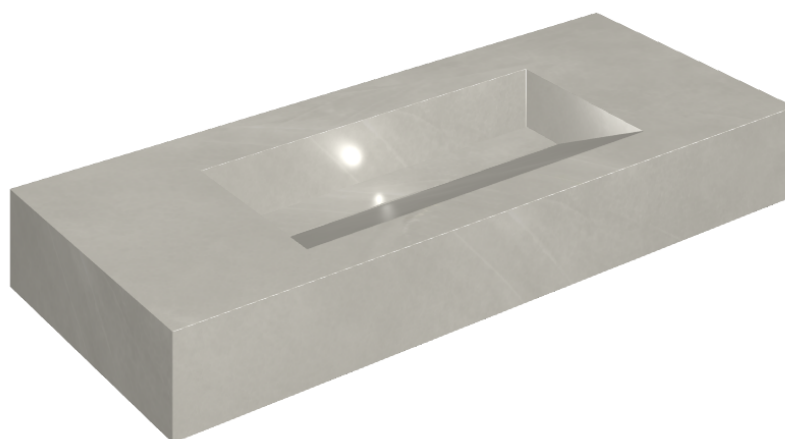

SCHEDA DI CONFIGURAZIONE

Cod. art.:

620810000012

Fly Evo

Washbasin 120

**Rivestimento del
prodotto**Continuum Silver
Matt

I colori e le altre caratteristiche estetiche delle piastrelle presenti nelle illustrazioni presenti sul sito sono puramente indicativi. Guarda sempre i campioni di persona prima dell'acquisto.