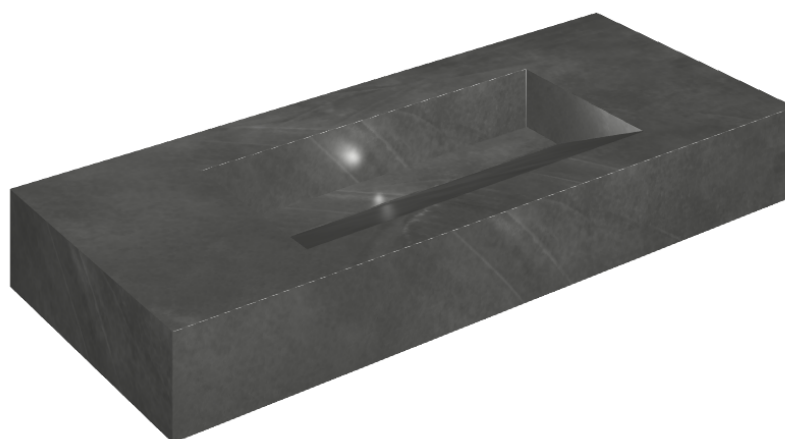

SCHEDA DI CONFIGURAZIONE

Cod. art.: 620810000012

Fly Evo

Washbasin 120

Rivestimento del
prodotto

Continuum Petrol
Matt

I colori e le altre caratteristiche estetiche delle piastrelle presenti nelle illustrazioni presenti sul sito sono puramente indicativi. Guarda sempre i campioni di persona prima dell'acquisto.