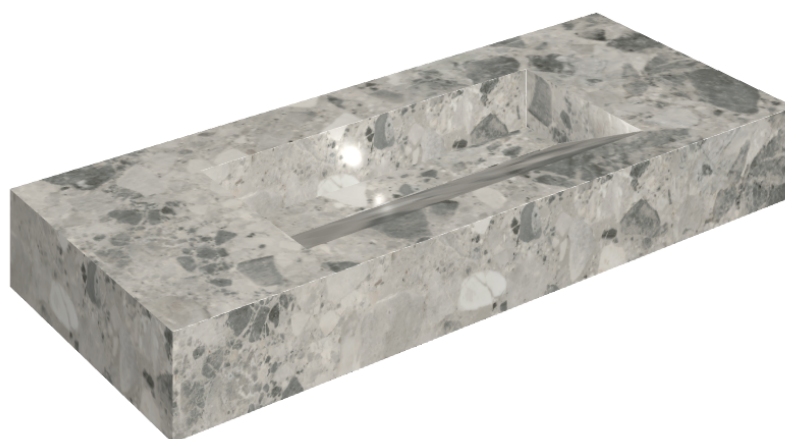

# Fly Evo

## Washbasin 120

Rivestimento del  
prodotto

Continuum Stone  
Grey Matt

I colori e le altre caratteristiche estetiche delle piastrelle presenti nelle illustrazioni presenti sul sito sono puramente indicativi. Guarda sempre i campioni di persona prima dell'acquisto.