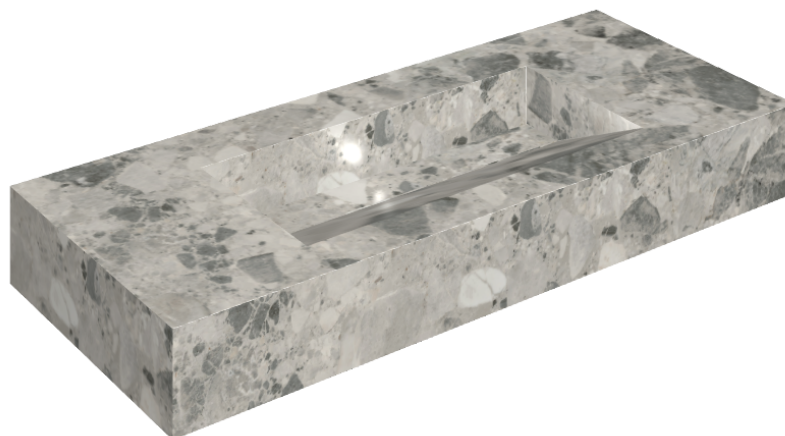

SCHEDA DI CONFIGURAZIONE

Cod. art.: 620810000012

Fly Evo

Washbasin 120

Rivestimento del
prodotto

Continuum Stone
Grey Matt

I colori e le altre caratteristiche estetiche delle piastrelle presenti nelle illustrazioni presenti sul sito sono puramente indicativi. Guarda sempre i campioni di persona prima dell'acquisto.

**Trova il punto vendita
autorizzato più vicino:**

<https://nn.italonceramica.ru/ru/home/dealer/>