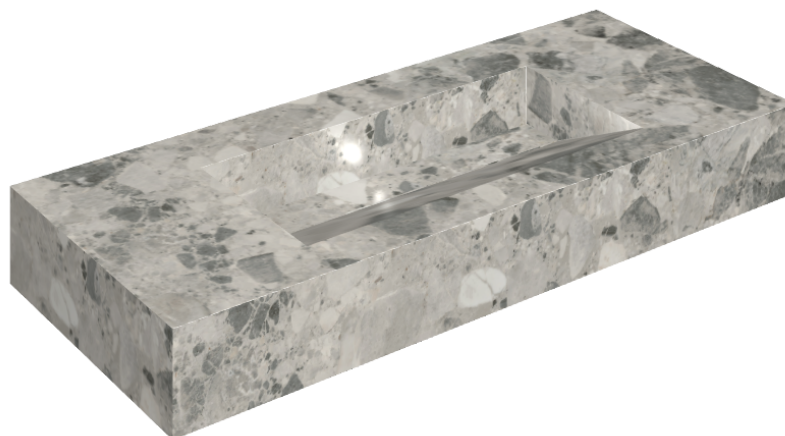

SCHEDA DI CONFIGURAZIONE

Cod. art.: 620810000012

Fly Evo

Washbasin 120

Rivestimento del
prodotto

Continuum Stone
Grey Matt

I colori e le altre caratteristiche estetiche delle piastrelle presenti nelle illustrazioni presenti sul sito sono puramente indicativi. Guarda sempre i campioni di persona prima dell'acquisto.