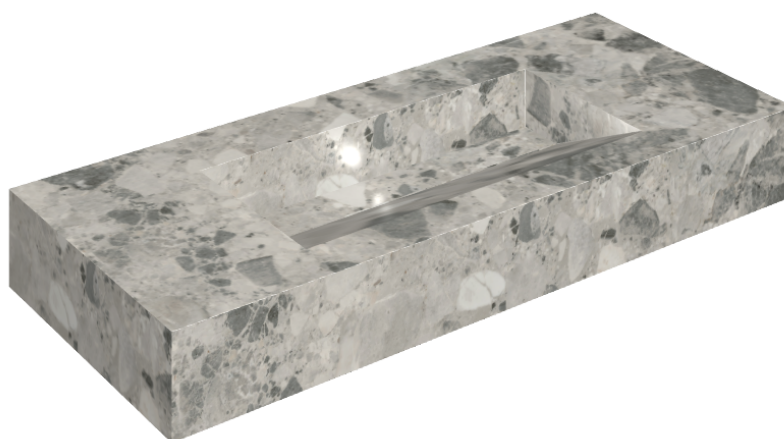

SCHEDA DI CONFIGURAZIONE

Cod. art.: 620810000012

Fly Evo

Washbasin 120

Rivestimento del
prodotto

Continuum Stone
Grey Matt

I colori e le altre caratteristiche estetiche delle piastrelle presenti nelle illustrazioni presenti sul sito sono puramente indicativi. Guarda sempre i campioni di persona prima dell'acquisto.