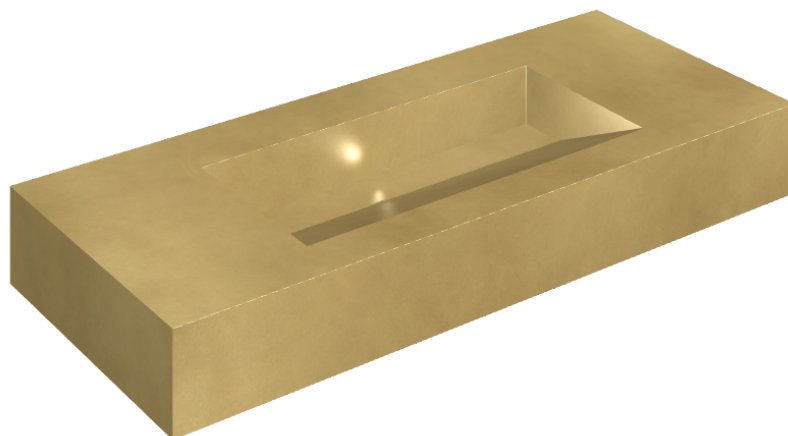

## Washbasin 120

Rivestimento del  
prodotto

Continuum Brass  
Gold Honed

I colori e le altre caratteristiche estetiche delle piastrelle presenti nelle illustrazioni presenti sul sito sono puramente indicativi. Guarda sempre i campioni di persona prima dell'acquisto.