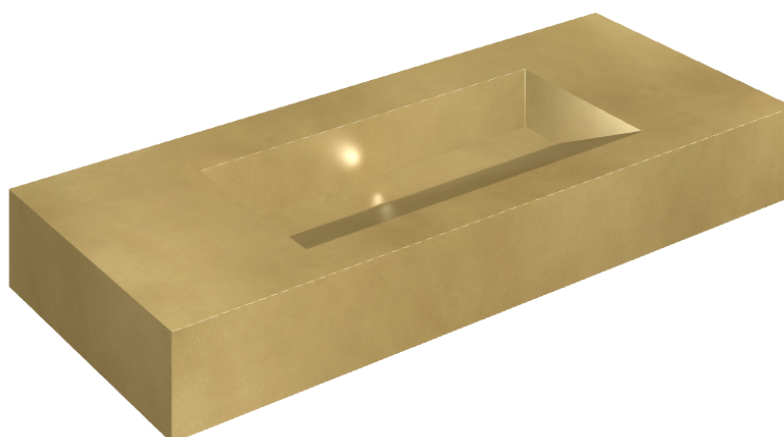

SCHEDA DI CONFIGURAZIONE

Cod. art.: 620810000012

Fly Evo

Washbasin 120

Rivestimento del prodotto

Continuum Brass
Gold Honed

I colori e le altre caratteristiche estetiche delle piastrelle presenti nelle illustrazioni presenti sul sito sono puramente indicativi. Guarda sempre i campioni di persona prima dell'acquisto.