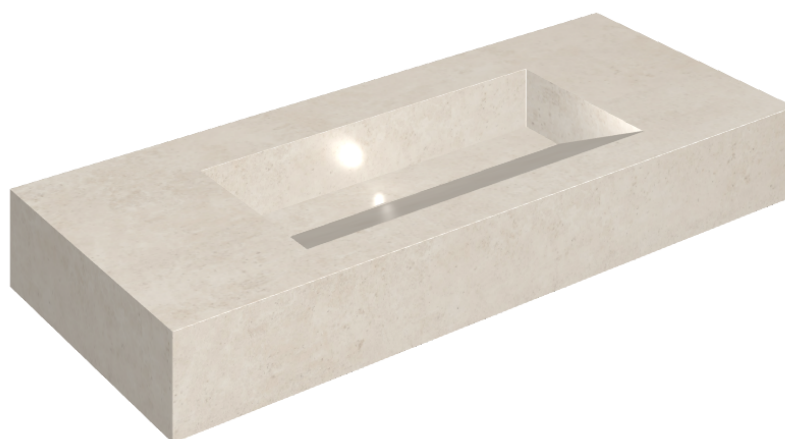

## Washbasin 120

Rivestimento del  
prodotto

Eternum Snow Matt

I colori e le altre caratteristiche estetiche delle piastrelle presenti nelle illustrazioni presenti sul sito sono puramente indicativi. Guarda sempre i campioni di persona prima dell'acquisto.