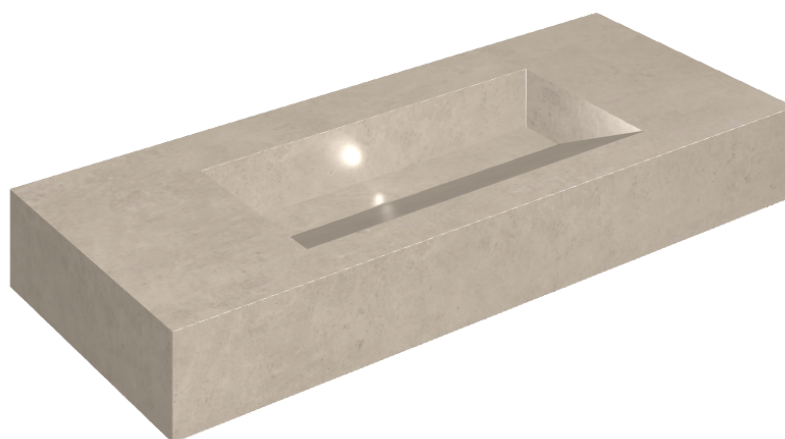

SCHEDA DI CONFIGURAZIONE

Cod. art.: 620810000012

Fly Evo

Washbasin 120

Rivestimento del
prodotto

Eternum Cream Matt

I colori e le altre caratteristiche estetiche delle piastrelle presenti nelle illustrazioni presenti sul sito sono puramente indicativi. Guarda sempre i campioni di persona prima dell'acquisto.