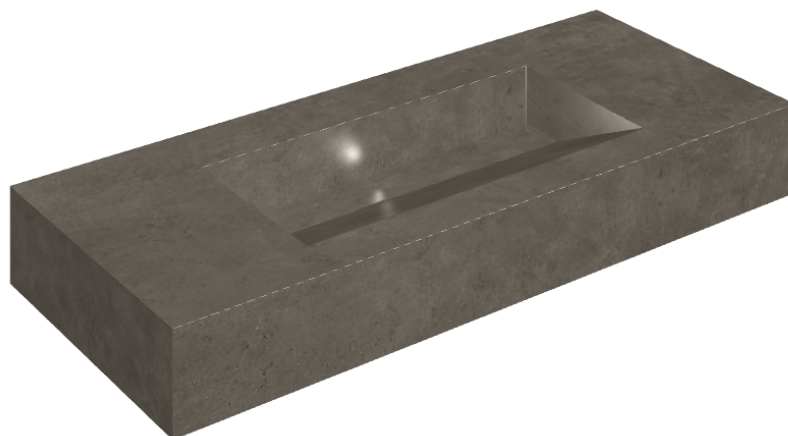

SCHEDA DI CONFIGURAZIONE

Cod. art.: 620810000012

Fly Evo

Washbasin 120

Rivestimento del
prodotto
Eternum Coffee Matt

I colori e le altre caratteristiche estetiche delle piastrelle presenti nelle illustrazioni presenti sul sito sono puramente indicativi. Guarda sempre i campioni di persona prima dell'acquisto.