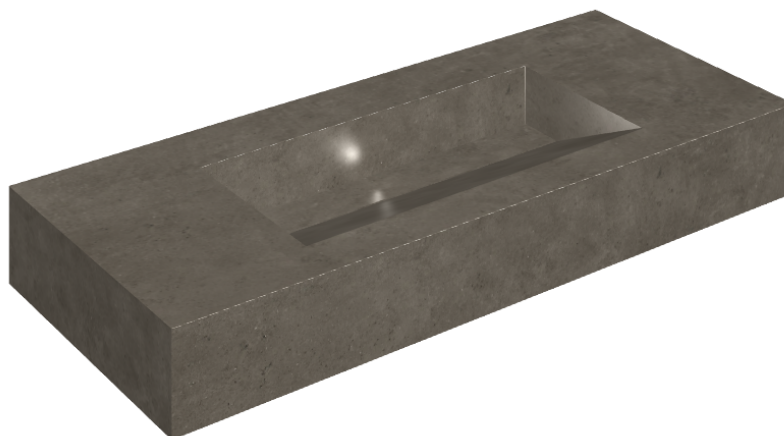

SCHEDA DI CONFIGURAZIONE

Cod. art.: 620810000012

Fly Evo

Washbasin 120

**Rivestimento del
prodotto**

Eternum Coffee Matt

I colori e le altre caratteristiche estetiche delle piastrelle presenti nelle illustrazioni presenti sul sito sono puramente indicativi. Guarda sempre i campioni di persona prima dell'acquisto.