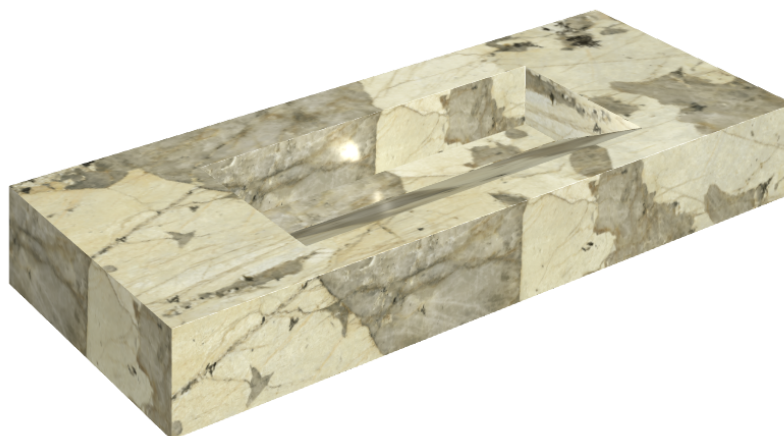

## Washbasin 120

Rivestimento del  
prodottoEternum Volcano  
Matt

I colori e le altre caratteristiche estetiche delle piastrelle presenti nelle illustrazioni presenti sul sito sono puramente indicativi. Guarda sempre i campioni di persona prima dell'acquisto.