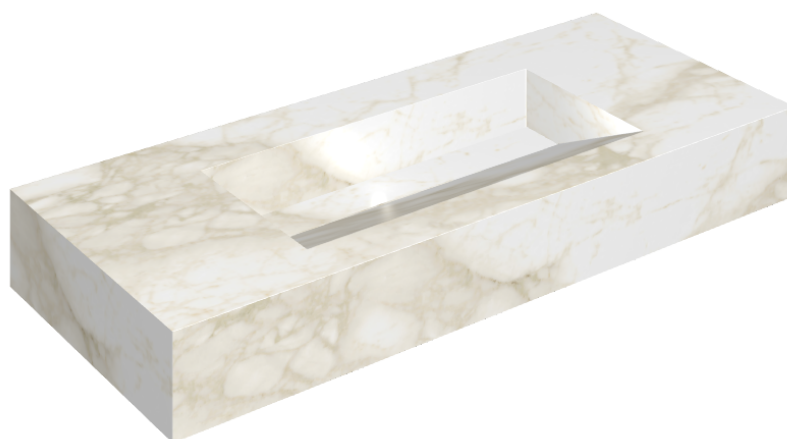

## Washbasin 120

Rivestimento del  
prodotto

Eternum Carrara Lux

I colori e le altre caratteristiche estetiche delle piastrelle presenti nelle illustrazioni presenti sul sito sono puramente indicativi. Guarda sempre i campioni di persona prima dell'acquisto.