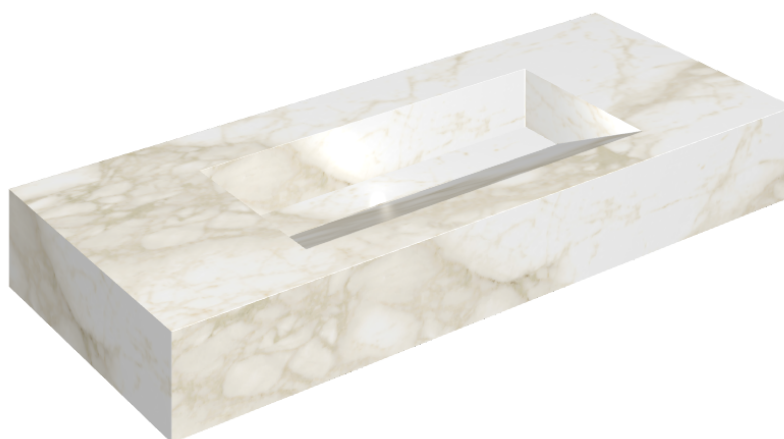

Cod. art.:

620810000012

Fly Evo

Washbasin 120

Rivestimento del
prodotto

Eternum Carrara Lux

I colori e le altre caratteristiche estetiche delle piastrelle presenti nelle illustrazioni presenti sul sito sono puramente indicativi. Guarda sempre i campioni di persona prima dell'acquisto.