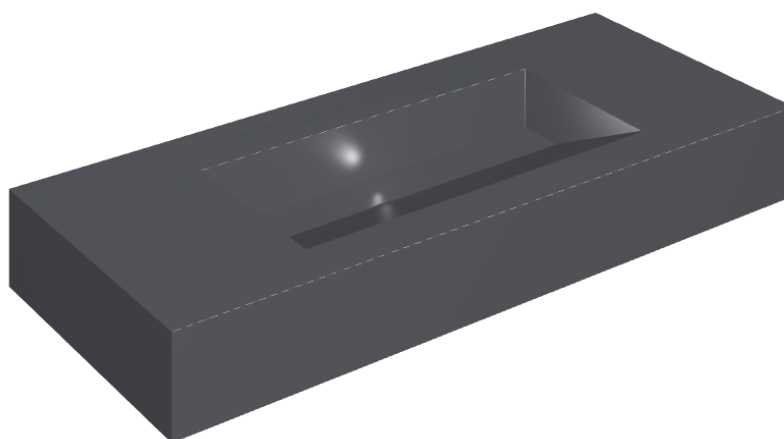

SCHEDA DI CONFIGURAZIONE

Cod. art.: 620810000012

Fly Evo

Washbasin 120

Rivestimento del prodotto

Eternum Glass Avio Lux

I colori e le altre caratteristiche estetiche delle piastrelle presenti nelle illustrazioni presenti sul sito sono puramente indicativi. Guarda sempre i campioni di persona prima dell'acquisto.