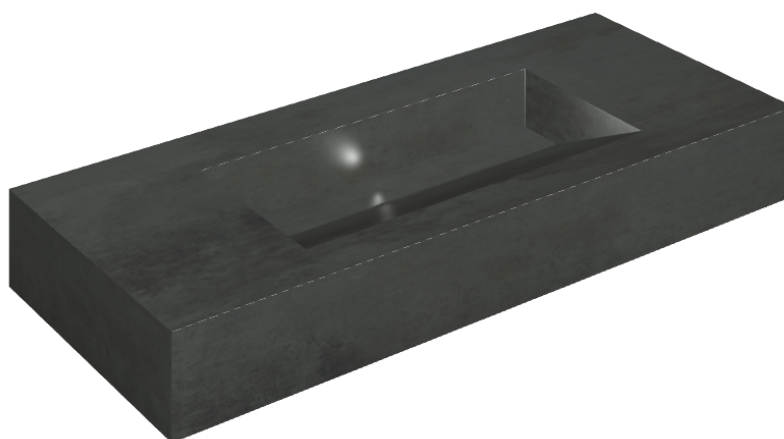

SCHEDA DI CONFIGURAZIONE

Cod. art.: 620810000012

Fly Evo

Washbasin 120

Rivestimento del
prodotto

Surface Steel Matt

I colori e le altre caratteristiche estetiche delle piastrelle presenti nelle illustrazioni presenti sul sito sono puramente indicativi. Guarda sempre i campioni di persona prima dell'acquisto.