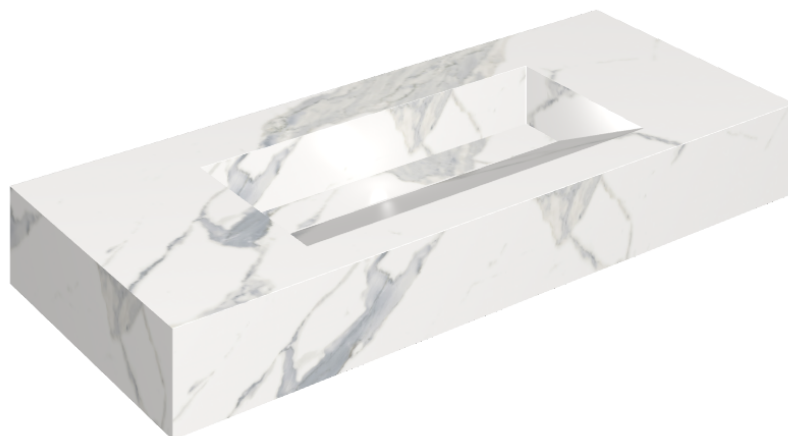

SCHEDA DI CONFIGURAZIONE

Cod. art.: 620810000012

Fly Evo

Washbasin 120

Rivestimento del
prodotto

Stellaris Statuario
White Matt

I colori e le altre caratteristiche estetiche delle piastrelle presenti nelle illustrazioni presenti sul sito sono puramente indicativi. Guarda sempre i campioni di persona prima dell'acquisto.

**Trova il punto vendita
autorizzato più vicino:**

<https://nn.italonceramica.ru/ru/home/dealer/>