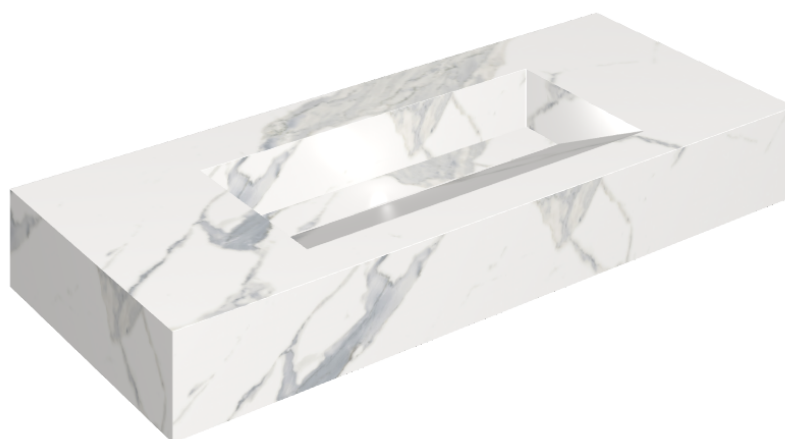

SCHEDA DI CONFIGURAZIONE

Cod. art.: 620810000012

Fly Evo

Washbasin 120

Rivestimento del prodotto

Stellaris Statuario
White Matt

I colori e le altre caratteristiche estetiche delle piastrelle presenti nelle illustrazioni presenti sul sito sono puramente indicativi. Guarda sempre i campioni di persona prima dell'acquisto.