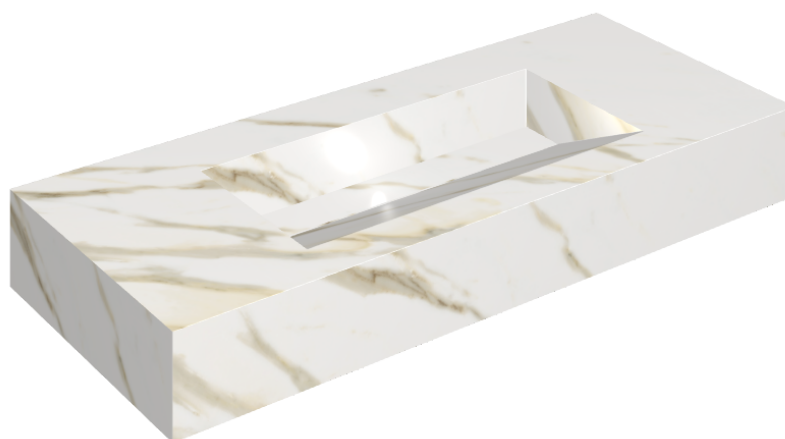

SCHEDA DI CONFIGURAZIONE

Cod. art.: 620810000012

Fly Evo

Washbasin 120

Rivestimento del
prodotto

Stellaris Calacatta
Gold Matt

I colori e le altre caratteristiche estetiche delle piastrelle presenti nelle illustrazioni presenti sul sito sono puramente indicativi. Guarda sempre i campioni di persona prima dell'acquisto.