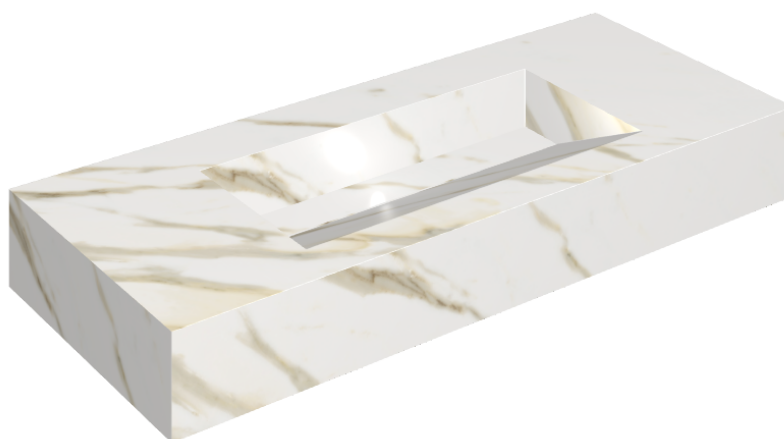

SCHEDA DI CONFIGURAZIONE

Cod. art.: 620810000012

Fly Evo

Washbasin 120

Rivestimento del
prodotto

Stellaris Calacatta
Gold Matt

I colori e le altre caratteristiche estetiche delle piastrelle presenti nelle illustrazioni presenti sul sito sono puramente indicativi. Guarda sempre i campioni di persona prima dell'acquisto.