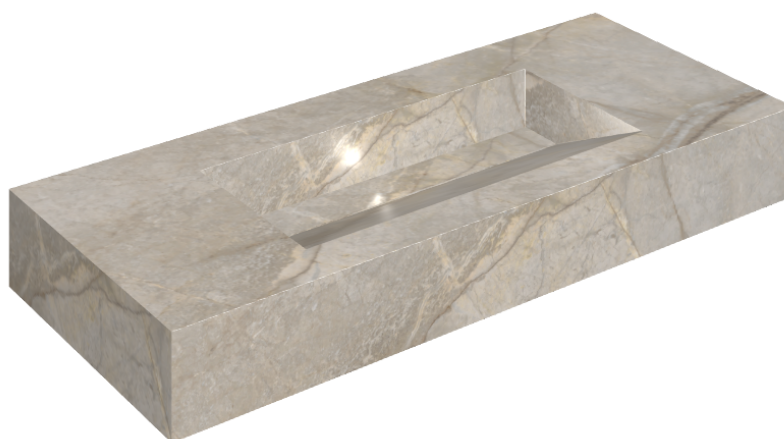

SCHEDA DI CONFIGURAZIONE

Cod. art.: 620810000012

Fly Evo

Washbasin 120

Rivestimento del
prodotto

Stellaris Elegant Silver
Matt

I colori e le altre caratteristiche estetiche delle piastrelle presenti nelle illustrazioni presenti sul sito sono puramente indicativi. Guarda sempre i campioni di persona prima dell'acquisto.