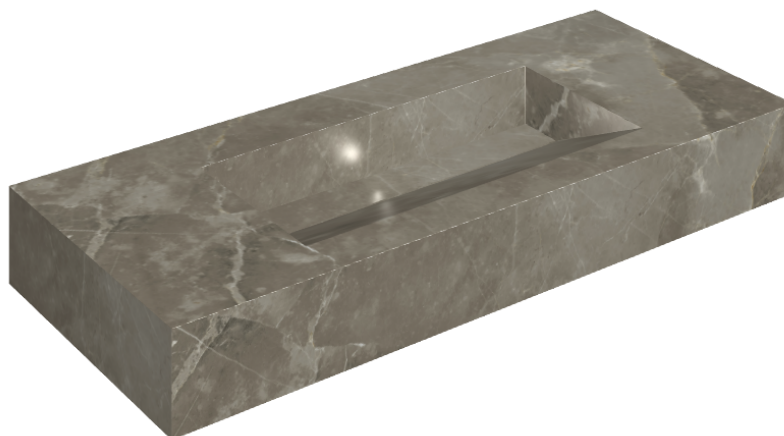

SCHEDA DI CONFIGURAZIONE

Cod. art.: 620810000012

Fly Evo

Washbasin 120

Rivestimento del
prodotto

Stellaris Toscana
Grey Matt

I colori e le altre caratteristiche estetiche delle piastrelle presenti nelle illustrazioni presenti sul sito sono puramente indicativi. Guarda sempre i campioni di persona prima dell'acquisto.