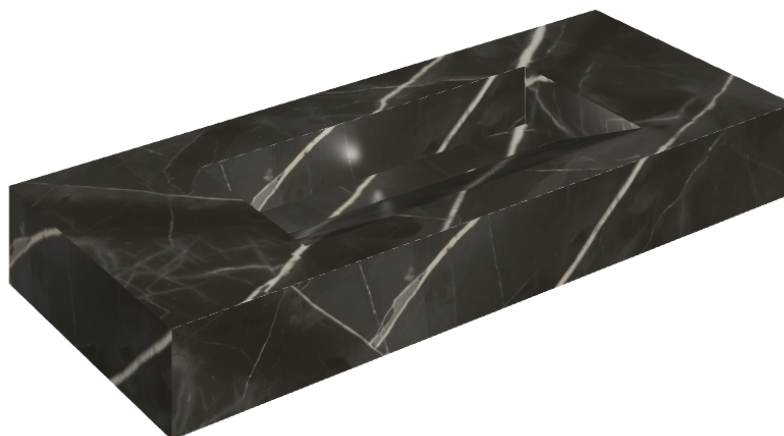

SCHEDA DI CONFIGURAZIONE

Cod. art.:

620810000012

Fly Evo

Washbasin 120

**Rivestimento del
prodotto**Stellaris Precious
Black Matt

I colori e le altre caratteristiche estetiche delle piastrelle presenti nelle illustrazioni presenti sul sito sono puramente indicativi. Guarda sempre i campioni di persona prima dell'acquisto.