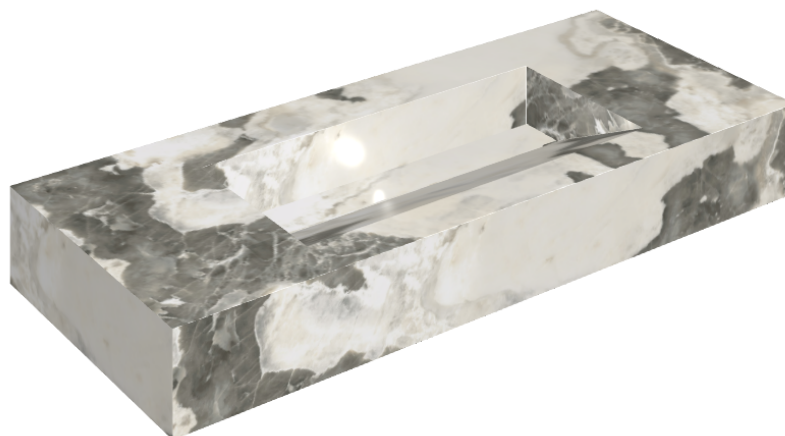

## Washbasin 120

Rivestimento del  
prodotto

Stellaris Dover Light  
Matt

I colori e le altre caratteristiche estetiche delle piastrelle presenti nelle illustrazioni presenti sul sito sono puramente indicativi. Guarda sempre i campioni di persona prima dell'acquisto.