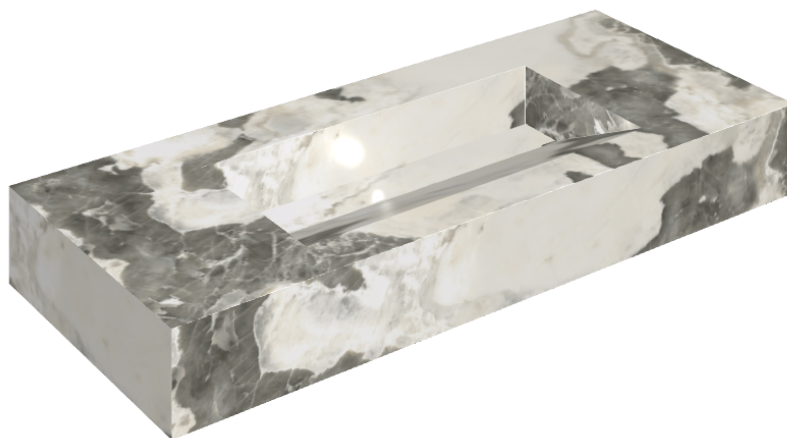

SCHEDA DI CONFIGURAZIONE

Cod. art.: 620810000012

Fly Evo

Washbasin 120

Rivestimento del
prodotto

Stellaris Dover Light
Matt

I colori e le altre caratteristiche estetiche delle piastrelle presenti nelle illustrazioni presenti sul sito sono puramente indicativi. Guarda sempre i campioni di persona prima dell'acquisto.