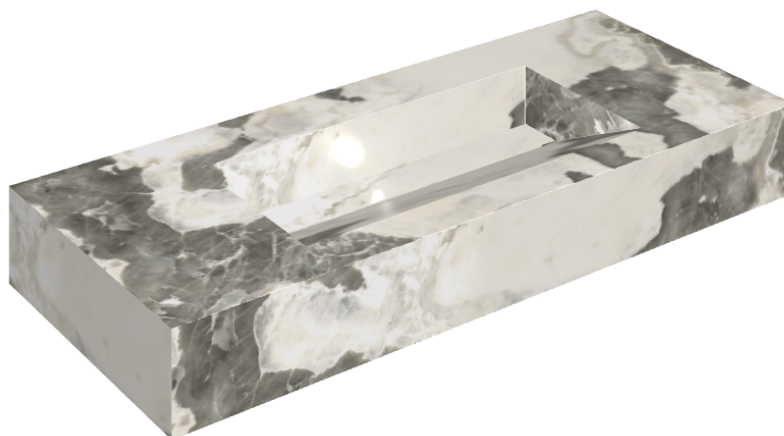

SCHEDA DI CONFIGURAZIONE

Cod. art.: 620810000012

Fly Evo

Washbasin 120

Rivestimento del
prodotto

Stellaris Dover Light
Matt

I colori e le altre caratteristiche estetiche delle piastrelle presenti nelle illustrazioni presenti sul sito sono puramente indicativi. Guarda sempre i campioni di persona prima dell'acquisto.