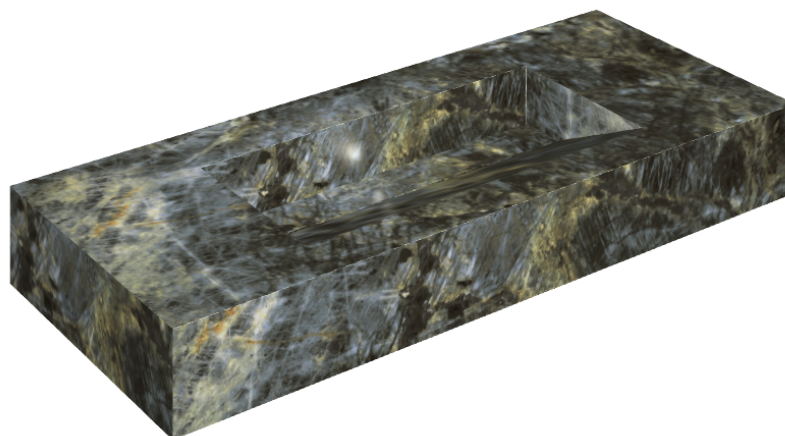

SCHEDA DI CONFIGURAZIONE

Cod. art.: 620810000012

Fly Evo

Washbasin 120

Rivestimento del
prodotto

Stellaris Madagascar
Dark Matt

I colori e le altre caratteristiche estetiche delle piastrelle presenti nelle illustrazioni presenti sul sito sono puramente indicativi. Guarda sempre i campioni di persona prima dell'acquisto.