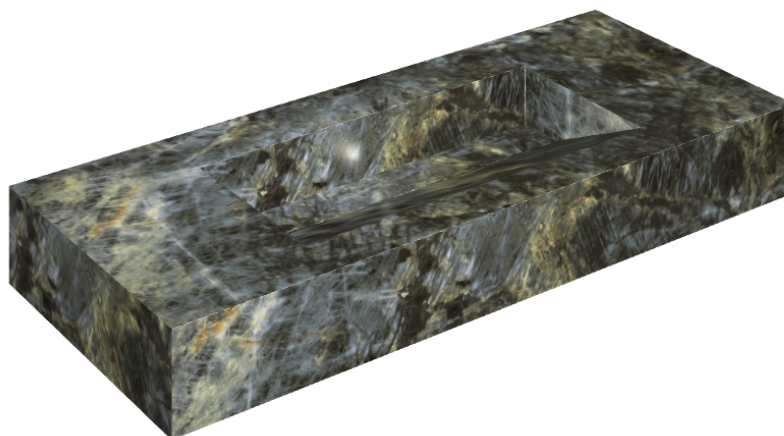

SCHEMA DI CONFIGURAZIONE

Cod. art.:

620810000012

Fly Evo

Washbasin 120

**Rivestimento del
prodotto**Stellaris Madagascar
Dark Matt

Image not found or type unknown

I colori e le altre caratteristiche estetiche delle piastrelle presenti nelle illustrazioni presenti sul sito sono puramente indicativi. Guarda sempre i campioni di persona prima dell'acquisto.