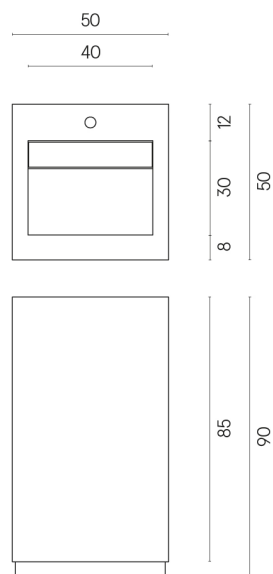

SCHEDA DI CONFIGURAZIONE

Cod. art.:

620810000014

Cube Evo

Washbasin 50

Rivestimento del
prodotto

Charme Evo Statuario
Matt

I colori e le altre caratteristiche estetiche delle piastrelle presenti nelle illustrazioni presenti sul sito sono puramente indicativi. Guarda sempre i campioni di persona prima dell'acquisto.