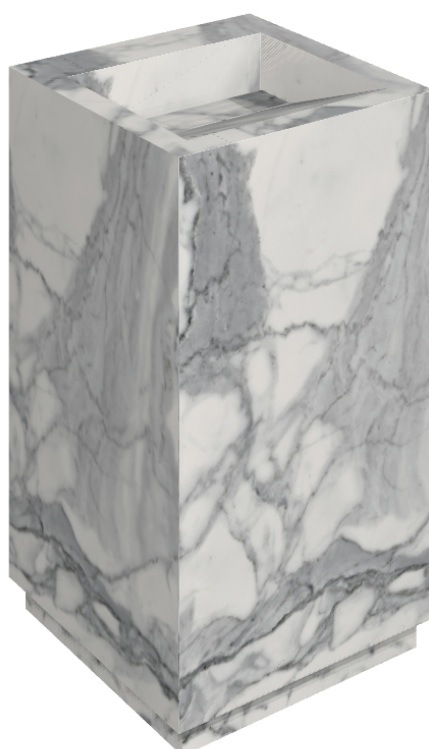

SCHEDA DI CONFIGURAZIONE

Cod. art.:

620810000014

Cube Evo

Washbasin 50

Rivestimento del
prodotto

Charme Evo Statuario
Matt

I colori e le altre caratteristiche estetiche delle piastrelle presenti nelle illustrazioni presenti sul sito sono puramente indicativi. Guarda sempre i campioni di persona prima dell'acquisto.