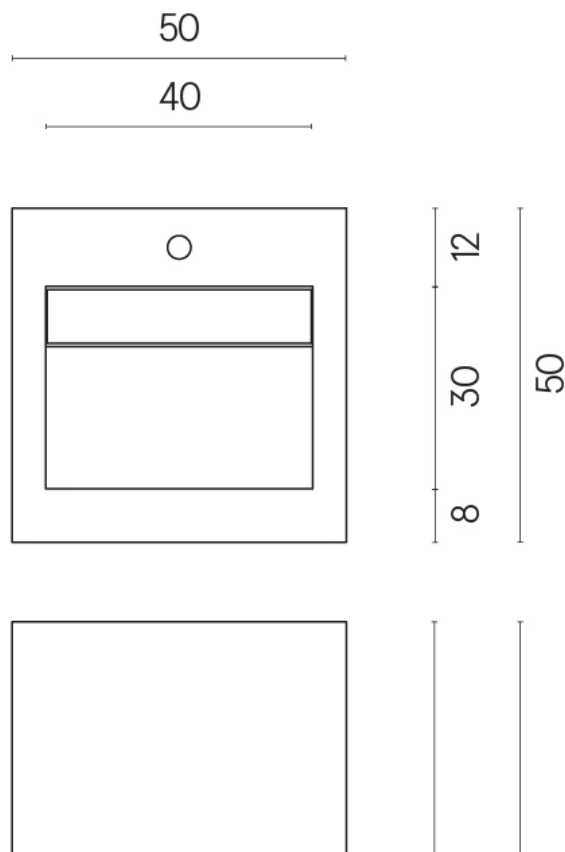

SCHEMA DI CONFIGURAZIONE

Cod. art.:

620810000014

Cube Evo

Washbasin 50

Rivestimento del
prodottoCharme Evo
Calacatta Matt

I colori e le altre caratteristiche estetiche delle piastrelle presenti nelle illustrazioni presenti sul sito sono puramente indicativi. Guarda sempre i campioni di persona prima dell'acquisto.