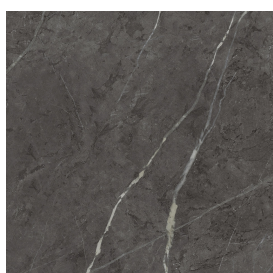

SCHEDA DI CONFIGURAZIONE

Cod. art.:

620810000014

Cube Evo

Washbasin 50

Rivestimento del
prodotto

Charme Evo Antracite
Matt

I colori e le altre caratteristiche estetiche delle piastrelle presenti nelle illustrazioni presenti sul sito sono puramente indicativi. Guarda sempre i campioni di persona prima dell'acquisto.