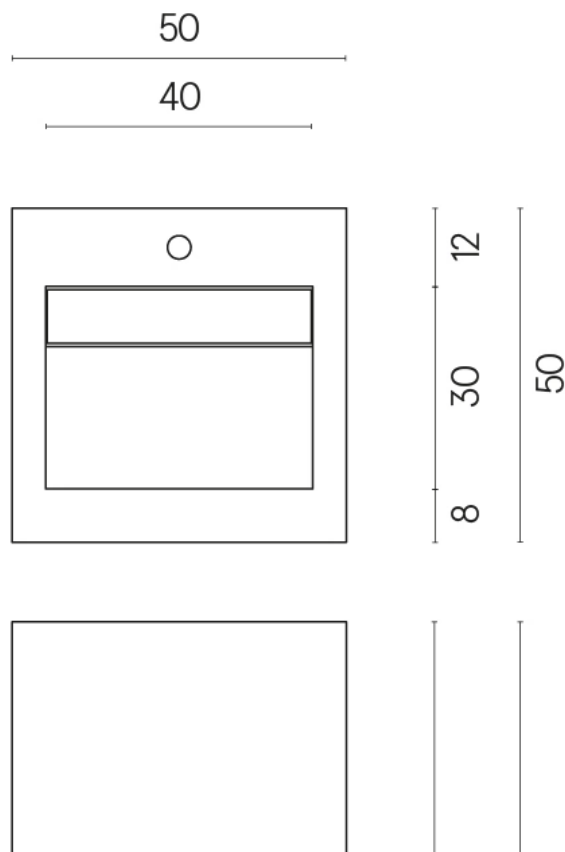

SCHEDA DI CONFIGURAZIONE

Cod. art.:

620810000014

Cube Evo

Washbasin 50

Rivestimento del
prodotto

Contempora Pure
Honed Satin

I colori e le altre caratteristiche estetiche delle piastrelle presenti nelle illustrazioni presenti sul sito sono puramente indicativi. Guarda sempre i campioni di persona prima dell'acquisto.