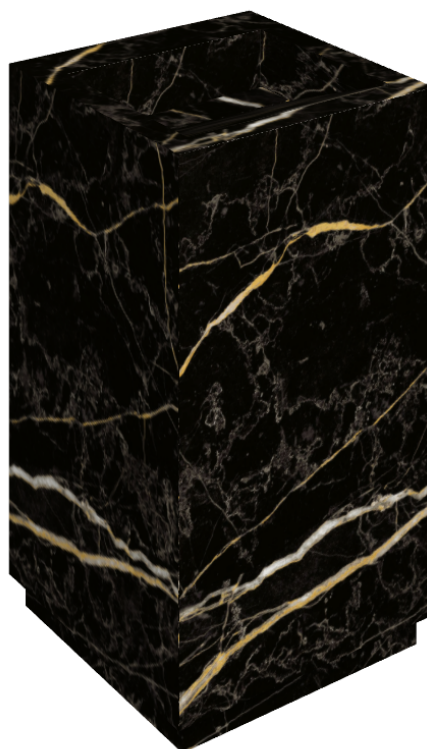

## Washbasin 50

Rivestimento del  
prodotto

Charme Extra Laurent  
Matt

I colori e le altre caratteristiche estetiche delle piastrelle presenti nelle illustrazioni presenti sul sito sono puramente indicativi. Guarda sempre i campioni di persona prima dell'acquisto.