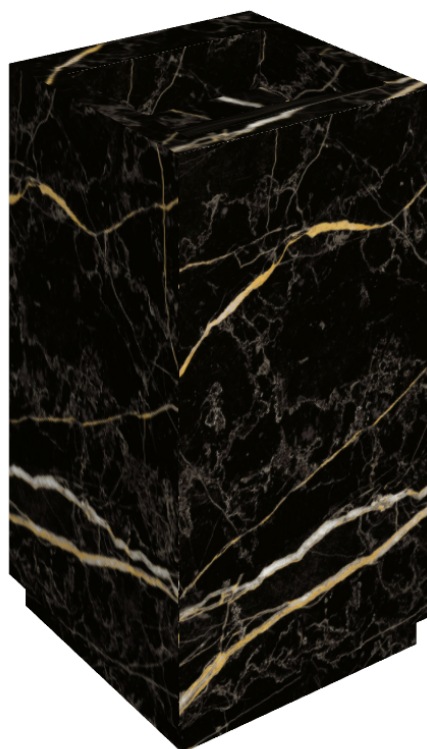

SCHEDA DI CONFIGURAZIONE

Cod. art.:

620810000014

Cube Evo

Washbasin 50

Rivestimento del
prodotto

Charme Extra Laurent
Matt

I colori e le altre caratteristiche estetiche delle piastrelle presenti nelle illustrazioni presenti sul sito sono puramente indicativi. Guarda sempre i campioni di persona prima dell'acquisto.