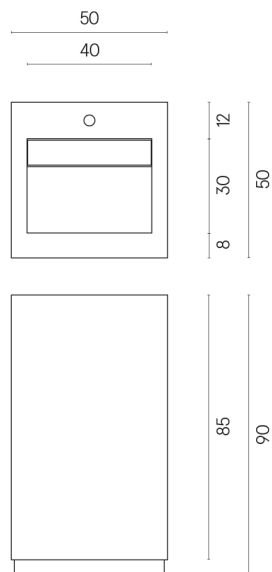

SCHEDA DI CONFIGURAZIONE

Cod. art.:

620810000014

Cube Evo

Washbasin 50

Rivestimento del
prodotto

Surface Scarlet
Honed Satin

I colori e le altre caratteristiche estetiche delle piastrelle presenti nelle illustrazioni presenti sul sito sono puramente indicativi. Guarda sempre i campioni di persona prima dell'acquisto.