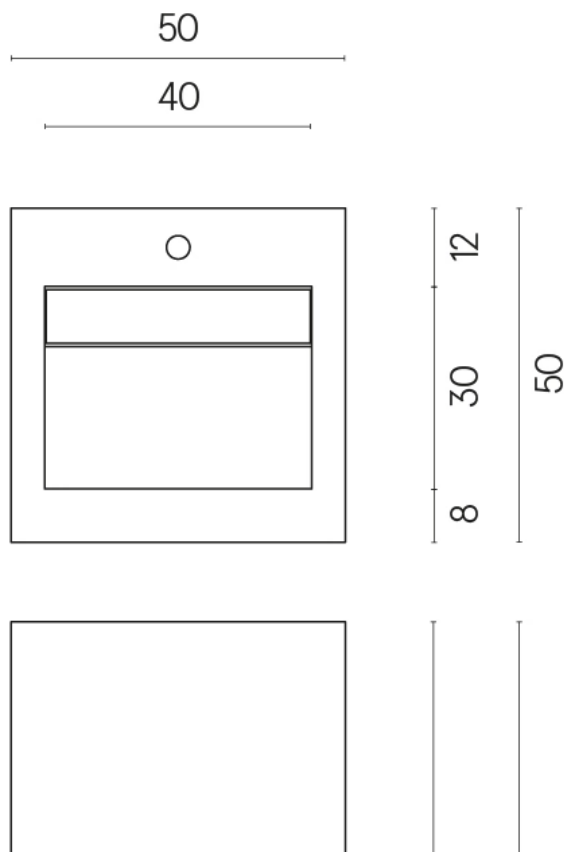

SCHEDA DI CONFIGURAZIONE

Cod. art.:

620810000014

Cube Evo

Washbasin 50

Rivestimento del
prodotto
Room White Stone
Honed Satin

I colori e le altre caratteristiche estetiche delle piastrelle presenti nelle illustrazioni presenti sul sito sono puramente indicativi. Guarda sempre i campioni di persona prima dell'acquisto.