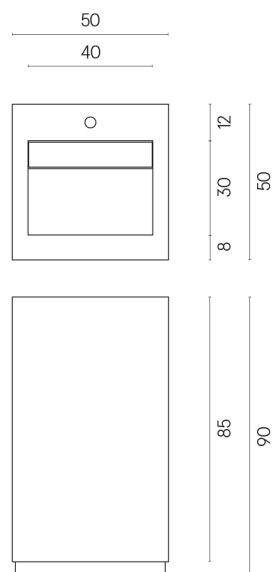

SCHEDA DI CONFIGURAZIONE

Cod. art.:

620810000014

Cube Evo

Washbasin 50

Rivestimento del
prodotto

Room Grey Stone
Honed Satin

I colori e le altre caratteristiche estetiche delle piastrelle presenti nelle illustrazioni presenti sul sito sono puramente indicativi. Guarda sempre i campioni di persona prima dell'acquisto.