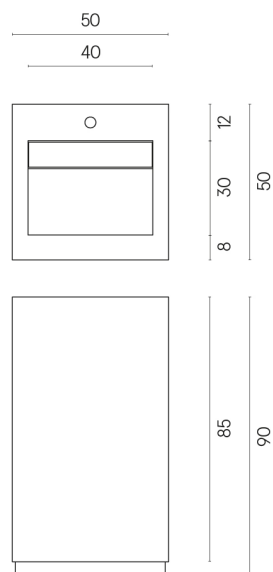

SCHEDA DI CONFIGURAZIONE

Cod. art.:

620810000014

Cube Evo

Washbasin 50

Rivestimento del
prodotto

Millennium Iron Matt

I colori e le altre caratteristiche estetiche delle piastrelle presenti nelle illustrazioni presenti sul sito sono puramente indicativi. Guarda sempre i campioni di persona prima dell'acquisto.