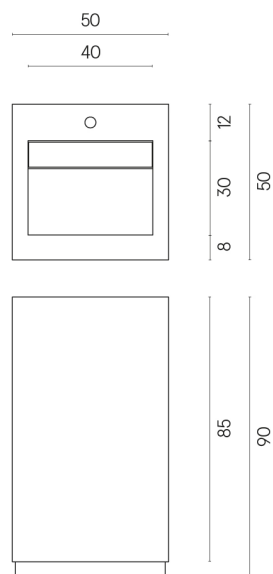

SCHEDA DI CONFIGURAZIONE

Cod. art.:

620810000014

Cube Evo

Washbasin 50

Rivestimento del
prodotto

Charme Deluxe
Cream River Matt

I colori e le altre caratteristiche estetiche delle piastrelle presenti nelle illustrazioni presenti sul sito sono puramente indicativi. Guarda sempre i campioni di persona prima dell'acquisto.