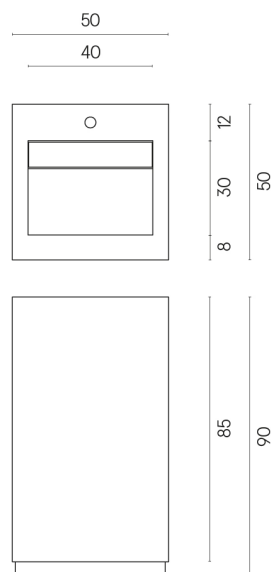

SCHEDA DI CONFIGURAZIONE

Cod. art.:

620810000014

Cube Evo

Washbasin 50

Rivestimento del
prodotto

Metropolis Glass Sand
Lux

I colori e le altre caratteristiche estetiche delle piastrelle presenti nelle illustrazioni presenti sul sito sono puramente indicativi. Guarda sempre i campioni di persona prima dell'acquisto.