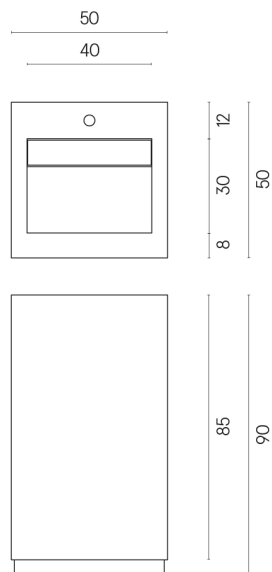

SCHEDA DI CONFIGURAZIONE

Cod. art.:

620810000014

Cube Evo

Washbasin 50

Rivestimento del
prodotto
Metropolis Absolut
Silver Matt

I colori e le altre caratteristiche estetiche delle piastrelle presenti nelle illustrazioni presenti sul sito sono puramente indicativi. Guarda sempre i campioni di persona prima dell'acquisto.

**Trova il punto vendita
autorizzato più vicino:**

<https://nn.italonceramica.ru/ru/home/dealer/>

ITALON HOME

© COPYRIGHT ITALON - АО Керамогранитный завод 142800, Россия, Московская область, г. Ступино, Староситненское шоссе, вл. 32 - Тел. +7 495 2251322 / Факс +7 495 2251346