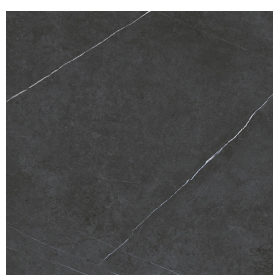

## Washbasin 50

Rivestimento del  
prodotto  
Metropolis Imperial  
Black Matt

I colori e le altre caratteristiche estetiche delle piastrelle presenti nelle illustrazioni presenti sul sito sono puramente indicativi. Guarda sempre i campioni di persona prima dell'acquisto.