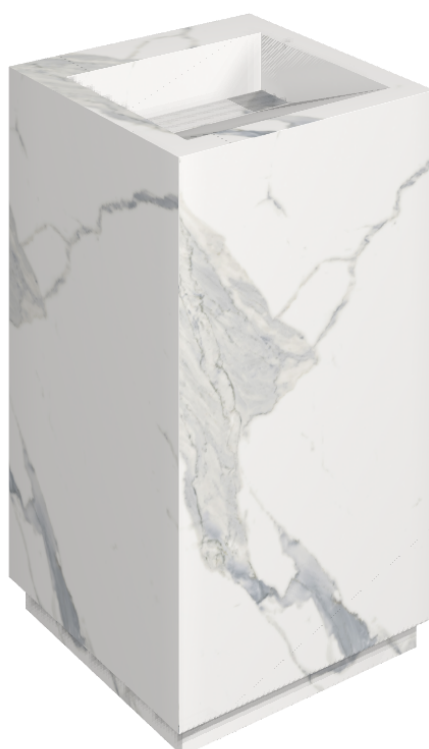

SCHEDA DI CONFIGURAZIONE

Cod. art.:

620810000014

Cube Evo

Washbasin 50

Rivestimento del
prodotto

Stellaris Statuario
White Matt

I colori e le altre caratteristiche estetiche delle piastrelle presenti nelle illustrazioni presenti sul sito sono puramente indicativi. Guarda sempre i campioni di persona prima dell'acquisto.