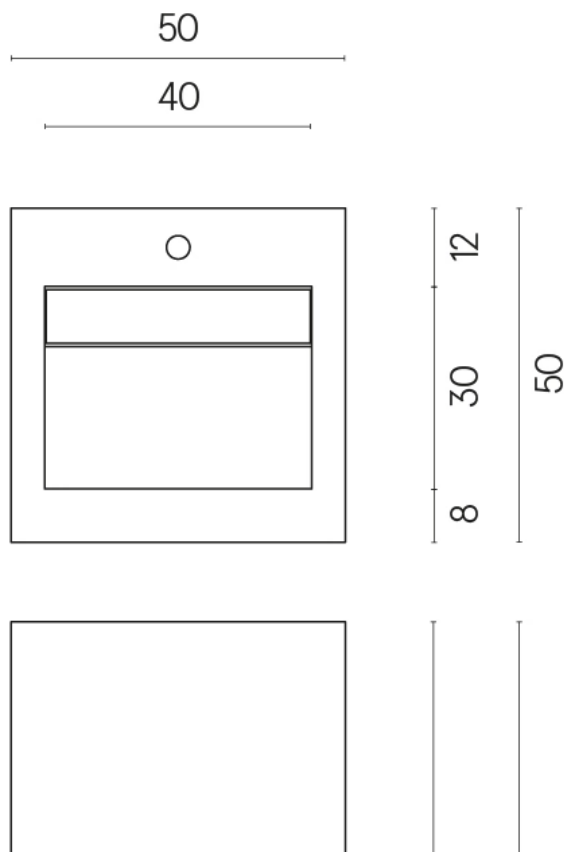

SCHEDA DI CONFIGURAZIONE

Cod. art.:

620810000014

Cube Evo

Washbasin 50

Rivestimento del
prodotto
Stellaris Calacatta
Gold Matt

I colori e le altre caratteristiche estetiche delle piastrelle presenti nelle illustrazioni presenti sul sito sono puramente indicativi. Guarda sempre i campioni di persona prima dell'acquisto.