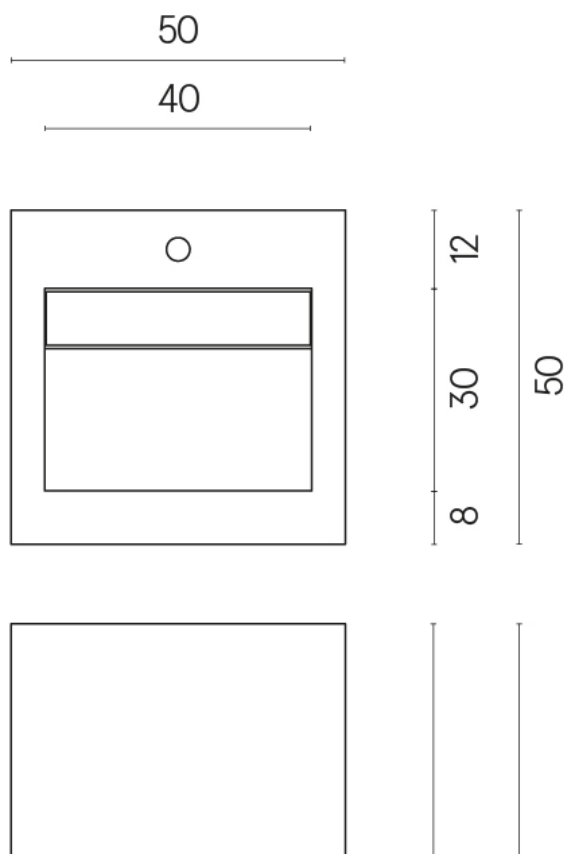

SCHEDA DI CONFIGURAZIONE

Cod. art.:

620810000014

Cube Evo

Washbasin 50

Rivestimento del
prodotto

Stellaris Crystal Pure
Matt

I colori e le altre caratteristiche estetiche delle piastrelle presenti nelle illustrazioni presenti sul sito sono puramente indicativi. Guarda sempre i campioni di persona prima dell'acquisto.