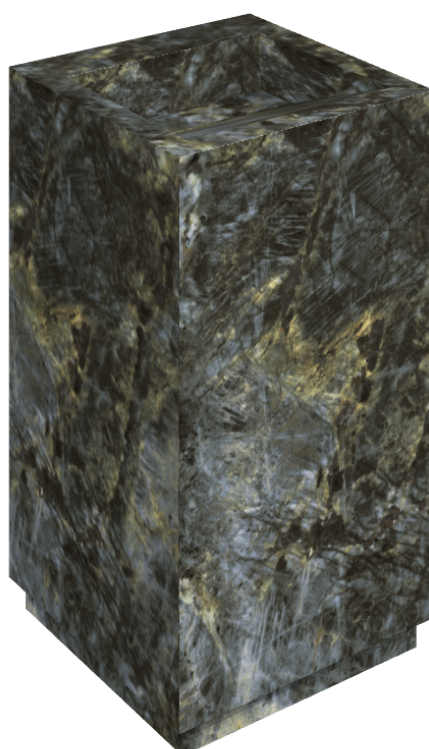

SCHEDA DI CONFIGURAZIONE

Cod. art.:

620810000014

Cube Evo

Washbasin 50

Rivestimento del
prodotto

Stellaris Madagascar
Dark Matt

I colori e le altre caratteristiche estetiche delle piastrelle presenti nelle illustrazioni presenti sul sito sono puramente indicativi. Guarda sempre i campioni di persona prima dell'acquisto.