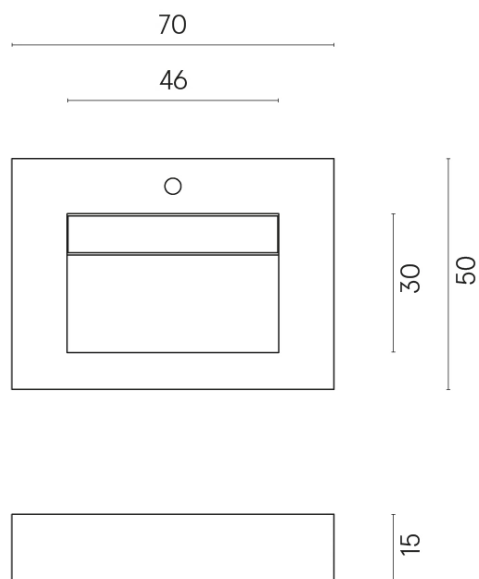

SCHEDA DI CONFIGURAZIONE

Cod. art.: 620810000010

Fly Evo

Washbasin 70

Rivestimento del
prodotto

Contempora Pure
Honed Satin

I colori e le altre caratteristiche estetiche delle piastrelle presenti nelle illustrazioni presenti sul sito sono puramente indicativi. Guarda sempre i campioni di persona prima dell'acquisto.