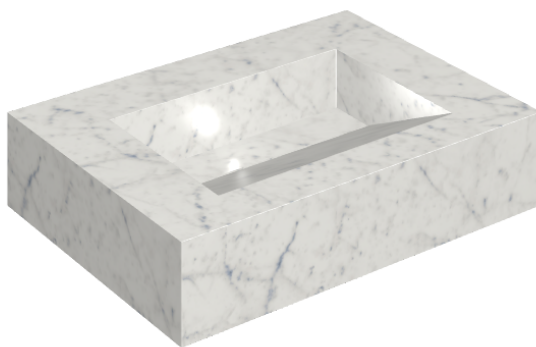

SCHEDA DI CONFIGURAZIONE

Cod. art.: 620810000010

Fly Evo

Washbasin 70

Rivestimento del
prodotto

Charme Extra Carrara
Matt

I colori e le altre caratteristiche estetiche delle piastrelle presenti nelle illustrazioni presenti sul sito sono puramente indicativi. Guarda sempre i campioni di persona prima dell'acquisto.