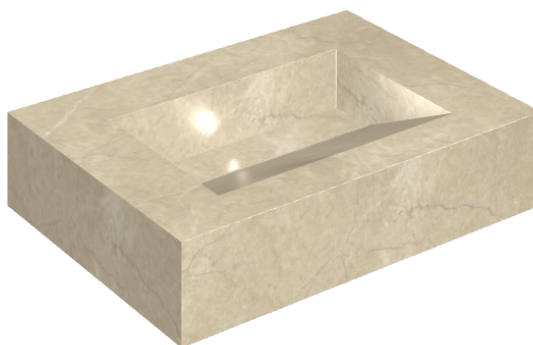

SCHEDA DI CONFIGURAZIONE

Cod. art.: 620810000010

Fly Evo

Washbasin 70

Rivestimento del
prodotto

Charme Extra Arcadia
Matt

I colori e le altre caratteristiche estetiche delle piastrelle presenti nelle illustrazioni presenti sul sito sono puramente indicativi. Guarda sempre i campioni di persona prima dell'acquisto.