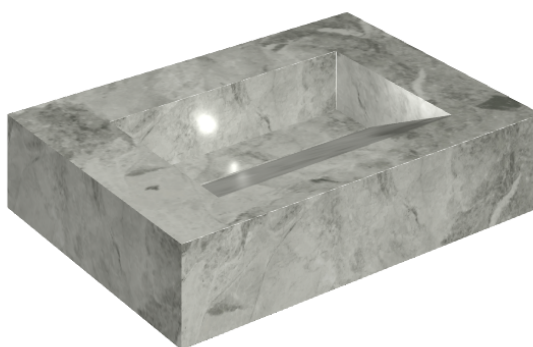

## Washbasin 70

Rivestimento del  
prodotto

Charme Extra Silver  
Matt

I colori e le altre caratteristiche estetiche delle piastrelle presenti nelle illustrazioni presenti sul sito sono puramente indicativi. Guarda sempre i campioni di persona prima dell'acquisto.