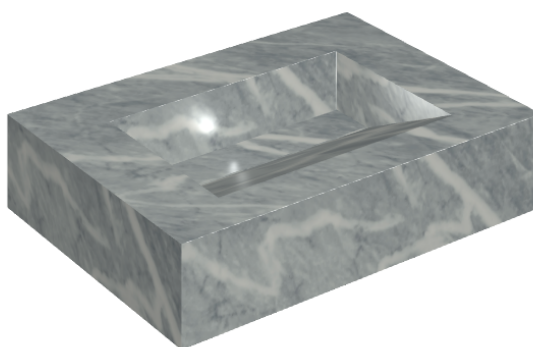

SCHEDA DI CONFIGURAZIONE

Cod. art.: 620810000010

Fly Evo

Washbasin 70

Rivestimento del
prodotto

Charme Extra Atlantic
Matt

I colori e le altre caratteristiche estetiche delle piastrelle presenti nelle illustrazioni presenti sul sito sono puramente indicativi. Guarda sempre i campioni di persona prima dell'acquisto.